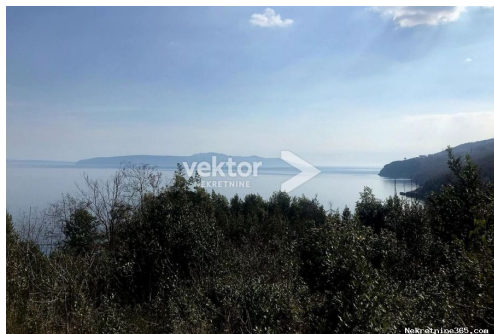

Medveja, građevinsko zemljište s panoramskim pogledom, Lovran, Terreno

Info venditore

Nome: Vektor nekretnine
Nome: Vektor
Cognome: nekretnine
Nome della ditta: Vektor nekretnine
Service Type: Selling and renting
Website: <https://vektor-nekretnine.hr>
Paese: Croatia
Region: Primorsko-goranska županija
City: Rijeka
CAP: 51000
Indirizzo: Vatroslava Lisinskog 4
Phone: +385 51 563 800
Riguardo a noi: Vektor nekretnine, agencija za posredovanju u prometu nekretnina, formalno je osnovana 2015.godine, ali temelji agencije postavljeni su na našem dugogodišnjem radu na području prometa nekretnina. Prema Zakonu o posredovanju u prometu nekretninama, agencija Vektor nekretnine, licencirana je pri Hrvatskoj gospodarskoj komori pod registarskim brojem upisa 103/2015, a također smo i potpisnici Kodeksa etike u poslovanju posrednika u prometu nekretnina. Svojim klijentima osiguravamo stručnu uslugu, pravnu sigurnost, brzinu realizacije, a sve to u profesionalnoj i ugodnoj atmosferi. Međutim, ono po čemu se najviše razlikujemo ne piše niti u jednom ugovoru, a to je zadovoljstvo naših klijenata i njihove preporuke na kojima se temelji veći dio naših realizacija.