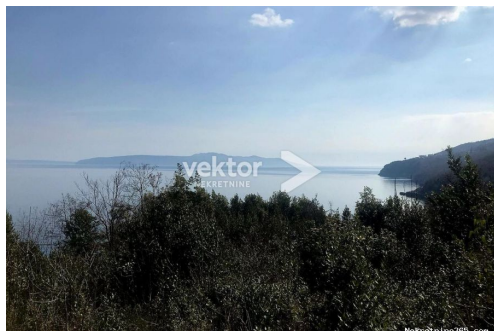

Medveja, građevinsko zemljište s panoramskim pogledom, Lovran, Terreno

Info venditore

Nome: Vektor nekretnine
Nome: Vektor
Cognome: nekretnine
Nome della ditta: Vektor nekretnine
Service Type: Selling and renting
Website: <https://vektor-nekretnine.hr>
Paese: Croatia
Region: Primorsko-goranska županija
City: Rijeka
CAP: 51000
Indirizzo: Vatroslava Lisinskog 4
Phone: +385 51 563 800
Riguardo a noi: Vektor nekretnine, agencija za posredovanju u prometu nekretnina, formalno je osnovana 2015.godine, ali temelji agencije postavljeni su na našem dugogodišnjem radu na području prometa nekretnina. Prema Zakonu o posredovanju u prometu nekretninama, agencija Vektor nekretnine, licencirana je pri Hrvatskoj gospodarskoj komori pod registarskim brojem upisa 103/2015, a također smo i potpisnici Kodeksa etike u poslovanju posrednika u prometu nekretnina. Svojim klijentima osiguravamo stručnu uslugu, pravnu sigurnost, brzinu realizacije, a sve to u profesionalnoj i ugodnoj atmosferi. Međutim, ono po čemu se najviše razlikujemo ne piše niti u jednom ugovoru, a to je zadovoljstvo naših klijenata i njihove preporuke na kojima se temelji veći dio naših realizacija.