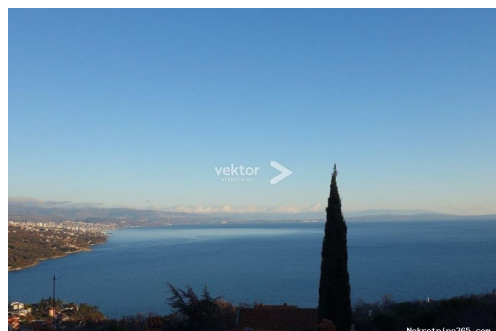

## Kuća, Pabri, 176m2, lijep pogled, Opatija - Okolica, Famiglia