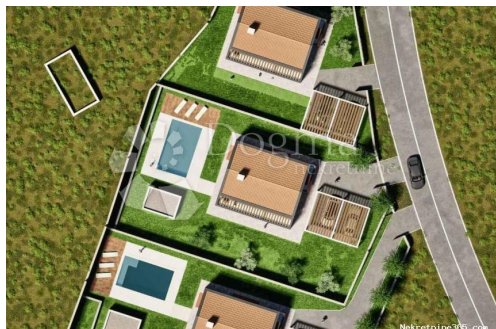

ZEMLIŠTE UZ SLOVENSKU GRANICU, KAŠTEL, Buje, Terreno

Info venditore

Nome: Dogma Nekretnine
Nome: Dogma
Cognome: Nekretnine
Nome della ditta: Dogma nekretnine d.o.o.
Service Type: Selling and renting
Website: <https://dogma-nekretnine.com>
Paese: Croatia
Region: Primorsko-goranska županija
City: Rijeka
CAP: 51000
Indirizzo: F.LA GUARDIA 6
Phone: +385 51 341 080
Fax: +385 51 341 081
Riguardo a noi: Dogma immobiliari s.r.l. e una società di intermediazione immobiliare presente sul mercato da piu di 10 anni. Da una piccola agenzia con due impiegati siamo diventati una ditta con piu di 40 impiegati. In questo periodo con il nostro lavoro ed il rapporto verso i nostri clienti siamo diventati l'agenzia piu grande nella provincia Littoraneo-montana ed una delle piu grandi in Croazia.

La nostra agenzia impiega 35 agenti educati i quali assistono e seguono i clienti dalla presentazione dei immobili sino al momento dell' acquisto.

Gli agenti con il loro lavoro, la professionalita e la conoscenza del mercato fanno di tutto per soddisfare i desideri e le necessità dei nostri clienti.

L agenzia ha il proprio servizio