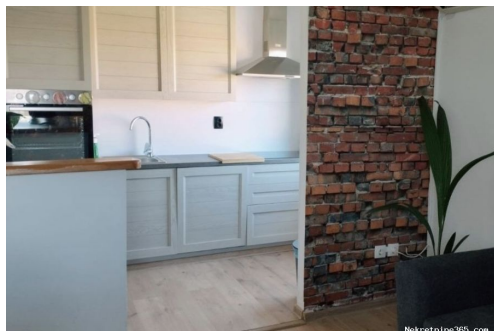

Stan s pogledom na more, Pula, Istra, Pula, Appartamento

Info venditore

Nome: M&M Legal
Nome: M&M
Cognome: Legal
Nome della ditta: M&M LEGAL
Service Type: Selling and renting
E-mail: martina@mmlegal.hr
aggiuntiva:
Website: <https://mmlegal.hr>
Paese: Croatia
Region: Istarska županija
City: Labin
City area: Labin
CAP: 52220
Indirizzo: Rudarska ulica 1
Mobile: +38598575313
Phone: +385915301334
Riguardo a noi: MM Legal is a joint venture for business and management consulting and an real estate agency.
The activity includes:
- public procurement (production of documentation for Clients and Bidders)
- obtaining construction documentation (from defining the purpose of the land, drawing up technical documentation through authorized architects and surveyors, obtaining building documents, mediating in the selection of the most favorable construction contractor, finding the most favorable supervising engineer for construction work, to handing over the real estate to our clients)
- mediation in real estate transactions - buying and selling