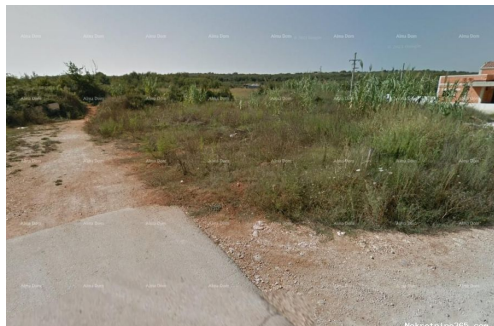

Građevinsko zemljište Prodaje se građevinsko zemljište, Pomer. 11 zasebnih parcela koje se proaju u paketu, sve zajedno. Turistička zona. Idealno za gradnju hotela., Medulin, Terreno

Info venditore

Nome: Almasa Valjevac
Email: alma@therealestatecroatia.com
Nome: Almasa
Cognome: Valjevac
Nome della ditta: Alma Dom nekretnine
Service Type: Selling and renting
Website: <http://therealestatecroatia.com/>
Paese: Croatia
Region: Istarska županija
City: Pula
CAP: 52100
Indirizzo: Istarska 8
Mobile: +385 98 323264
Phone: +385 98 420 885, 098 323-264

Dettagli annunci

Comune

Titolo: Građevinsko zemljište Prodaje se građevinsko zemljište, Pomer. 11 zasebnih parcela koje se proaju u paketu, sve zajedno. Turistička zona. Idealno za gradnju hotela.
Proprietà per: Sale
Tipo di terreno: Terreno edificabile
Prezzo: 1,529,000.00 €
Pubblicato: 05.07.2024

Collocazione

Nazione: Croatia
Stato / Regione /
Provincia: Istarska županija
Città: Medulin

Descrizione

Informazioni aggiuntive: Terreno edificabile in vendita, 5500 m2, a Pomer. Si trova a soli 350 m dal mare.
Per ulteriori informazioni, vedere le informazioni di seguito: Azra +385 91 611
5706 +385 98 420 885 azra@almadominvest.com