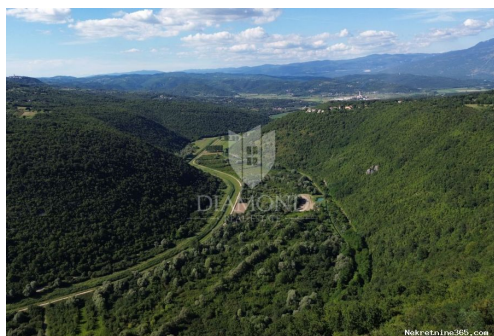

Labin, okolica, građevinsko zemljište sa panoramskim pogledom, Labin,

Terreno

Info venditore

Nome: Agencija Diamond Realestate
Nome: Agencija
Cognome: Diamond Realestate
Nome della ditta: Diamond Real Estate d.o.o.
Service Type: Selling and renting
Website: <https://diamond-realestate.hr/>
Paese: Croatia
Region: Istarska županija
City: Poreč
City area: Poreč
CAP: 52440
Indirizzo: Partizanska 5a, Dom Obrtnika,
1.kat
Mobile: +385 52 210 824
Phone: +385 52 210 824
Riguardo a noi: Diamond Real Estate
Partizanska 5a, Dom Obrtnika,
1.kat,
52440 Poreč

Dettagli annunci

Comune

Titolo: Labin, okolica, građevinsko zemljište sa panoramskim pogledom
Proprietà per: Sale
Tipo di terreno: Terreno edificabile
Square Feet: 826 m²
Prezzo: 72,000.00 €
Pubblicato: 09.07.2024

Collocazione

Nazione: Croatia
Stato / Regione / Provincia: Istarska županija
Città: Labin
Zona della città: Labin
Poštanski broj: 52220