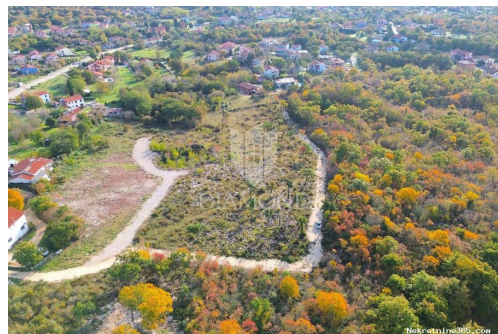

Labin, odlično građevinsko zemljište nadomak grada, Labin, Terreno

Info venditore

Nome: Agencija Diamond Realestate
Nome: Agencija
Cognome: Diamond Realestate
Nome della ditta: Diamond Real Estate d.o.o.
Service Type: Selling and renting
Website: <https://diamond-realestate.hr/>
Paese: Croatia
Region: Istarska županija
City: Poreč
City area: Poreč
CAP: 52440
Indirizzo: Partizanska 5a, Dom Obrtnika,
1.kat
Mobile: +385 52 210 824
Phone: +385 52 210 824
Riguardo a noi: Diamond Real Estate
Partizanska 5a, Dom Obrtnika,
1.kat,
52440 Poreč

Dettagli annunci

Comune

Titolo: Labin, odlično građevinsko zemljište nadomak grada
Proprietà per: Sale
Tipo di terreno: Terreno edificabile
Square Feet: 1448 m²
Prezzo: 100,000.00 €
Pubblicato: 11.07.2024

Collocazione

Nazione: Croatia
Stato / Regione / Provincia: Istarska županija
Città: Labin
Zona della città: Labin
Poštanski broj: 52220