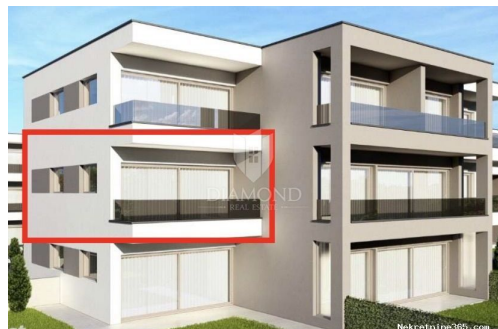

## Žminj, novogradnja, dvosobni stan na prvom katu, Žminj, Appartamento

#### Comune

Titolo: Žminj, novogradnja, dvosobni stan na prvom katu  
Proprietà per: Sale  
Square Feet: 59 m<sup>2</sup>  
Pavimento: 1  
Numero di piani: 2  
Stanze da letto: 3  
Bagni: 1  
Prezzo: 166,936.00 €  
Pubblicato: 18.07.2024

## Descrizione

Informazioni aggiuntive: Gimino, appartamento bilocale al primo piano di una nuova costruzione. Vendiamo appartamento bilocale al primo piano di una moderna palazzina di nuova costruzione nelle vicinanze del centro cittadino. L'appartamento è composto da due camere da letto, un bagno e un soggiorno che unisce cucina, sala da pranzo e soggiorno con accesso ad un terrazzo coperto. È previsto anche un parcheggio. L'appartamento viene venduto completamente finito senza mobili. La posizione dell'appartamento è comoda, vicina ai trasporti pubblici, a negozi, scuole ed altri importanti servizi. Con la sua estetica moderna, la disposizione pratica e i materiali di alta qualità, questo bilocale rappresenta una straordinaria opportunità per una vita confortevole e lussuosa in città. ID CODE: 2003-767