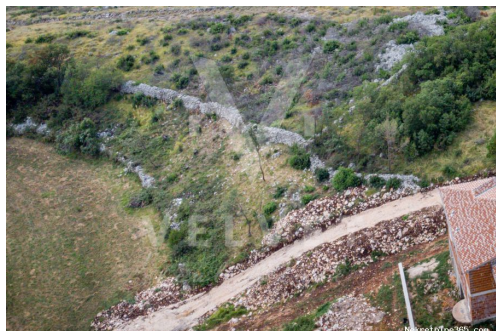

Građevinsko zemljište, Plomin, Kršan, Terreno

Info venditore

Nome: Velvet Realestate
Email: info@velvet-realestate.hr
Nome: Velvet
Cognome: Realestate
Nome della ditta: Velvet Realestate
Service Type: Selling and renting
E-mail aggiuntiva: info@velvet-realestate.hr
Website: <https://www.velvet-realestate.hr>
Paese: Croatia
Region: Istarska županija
City: Labin
City area: Labin
CAP: 52220
Indirizzo: Rudarska 1
Mobile: +385 95 584 4479
Riguardo a noi: Velvet nekretnine agencija djeluje napodručju Istarske županije, gdje u svojoj ponudi objedinjuje kvalitetne, provjerene i vrhunske nekretnine. Tim agencije uključuje kako iskusne, tako i agente pripravnike čiji je cilj učiniti vašu kupnju/prodaju ugodnim iskustvom.

Dettagli annunci

Comune

Titolo: Građevinsko zemljište, Plomin
Proprietà per: Sale
Tipo di terreno: Terreno edificabile
Square Feet: 547 m²
Prezzo: 55,000.00 €
Pubblicato: 23.07.2024

Collocazione

Nazione: Croatia
Stato / Regione / Provincia: Istarska županija