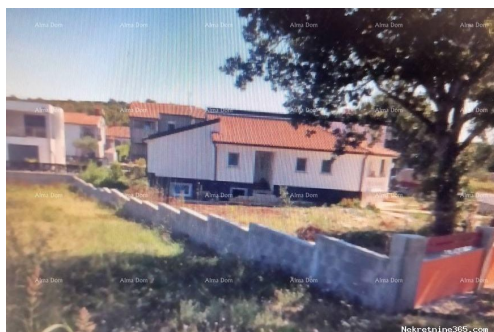

Građevinsko zemljište Prodaje se građevinsko zemljište, Poreč, 1000m2, Poreč, Terreno

Info venditore

Nome: Almasa Valjevac
Email: alma@therealestatecroatia.com
Nome: Almasa
Cognome: Valjevac
Nome della ditta: Alma Dom nekretnine
Service Type: Selling and renting
Website: <http://therealestatecroatia.com/>
Paese: Croatia
Region: Istarska županija
City: Pula
CAP: 52100
Indirizzo: Istarska 8
Mobile: +385 98 323264
Phone: +385 98 420 885, 098 323-264
Riguardo a noi: Alma Dom agencija za

posredovanje u prometu nekretnina, utemeljena je 2000. godine sa ciljem kvalitetnog i suvremenog posredovanja u kupoprodaju nekretnina.

Tokom godina prisustva na tržištu, stalni smo predstavnici Hrvatske na inozemnim sajmovima, koji su nam omogućili i realizaciju prodaje nasih nekretnina neovisno o nasim partnerima.

Dettagli annunci

Comune

Titolo: Građevinsko zemljište Prodaje se građevinsko zemljište, Poreč, 1000m2
Proprietà per: Sale
Tipo di terreno: Terreno edificabile
Prezzo: 290,000.00 €
Pubblicato: 26.07.2024

Collocazione

Nazione: Croatia