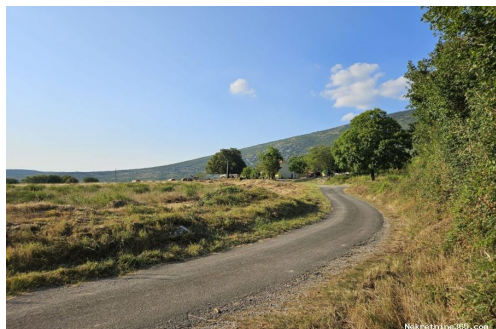

Građevinsko zemljište podno Učke, 550 m2, Kršan, Terreno

Info venditore

Nome: Velvet Realestate
Email: info@velvet-realestate.hr
Nome: Velvet
Cognome: Realestate
Nome della ditta: Velvet Realestate
Service Type: Selling and renting
E-mail: info@velvet-realestate.hr
aggiuntiva:
Website: <https://www.velvet-realestate.hr>
Paese: Croatia
Region: Istarska županija
City: Labin
City area: Labin
CAP: 52220
Indirizzo: Rudarska 1
Mobile: +385 95 584 4479
Riguardo a noi: Velvet nekretnine agencija djeluje napodručju Istarske županije, gdje u svojoj ponudi objedinjuje kvalitetne, provjerene i vrhunske nekretnine. Tim agencije uključuje kako iskusne, tako i agente pripravnike čiji je cilj učiniti vašu kupnju/prodaju ugodnim iskustvom.

Dettagli annunci

Comune

Titolo: Građevinsko zemljište podno Učke, 550 m2
Proprietà per: Sale
Tipo di terreno: Terreno edificabile
Square Feet: 550 m²
Prezzo: 37,000.00 €
Pubblicato: 29.07.2024

Collocazione

Nazione: Croatia
Stato / Regione / Provincia: Istarska županija