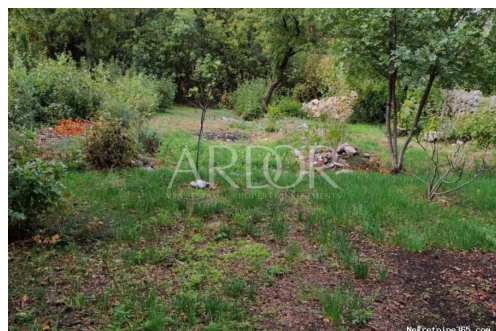

Šmrika, građevinsko zemljište za najam, Kraljevica, Terreno

Info venditore

Nome: Sendi Vinski
Nome: Sendi
Cognome: Vinski
Nome della ditta: Sendi Real Estate
Service Type: Selling and renting
E-mail: vinskisendi@gmail.com
aggiuntiva:
Website: <https://www.sendi-realestate.com>
Paese: Croatia
Region: Primorsko-goranska županija
City: Rijeka
CAP: 51000
Indirizzo: Šetalište 13. divizije 21
Mobile: +385 98 443 289
Phone: +385 98 443 289
Riguardo a noi: SENDI REAL ESTATE d.o.o.
Šetalište 13. divizije 21
51000 Rijeka
Reg No.: 135/2020

Dettagli annunci

Comune

Titolo: Šmrika, građevinsko zemljište za najam
Proprietà per: Affitto
Tipo di terreno: Terreno edificabile
Square Feet: 400 m²
Prezzo: 300.00 €
Pubblicato: 31.07.2024

Collocazione

Nazione: Croatia
Stato / Regione / Provincia: Primorsko-goranska županija
Città: Kraljevica
Zona della città: Šmrika
Poštanski broj: 51262