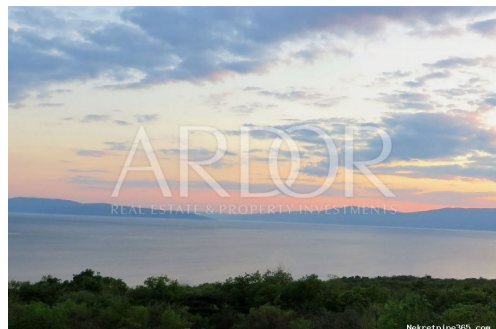

KOSTRENA, GRAĐEVINSKO 1438 m2, Kostrena, Terreno

Info venditore

Nome: Sendi Vinski
Nome: Sendi
Cognome: Vinski
Nome della ditta: Sendi Real Estate
Service Type: Selling and renting
E-mail: vinskisendi@gmail.com
aggiuntiva:
Website: <https://www.sendi-realestate.com>
Paese: Croatia
Region: Primorsko-goranska županija
City: Rijeka
CAP: 51000
Indirizzo: Šetalište 13. divizije 21
Mobile: +385 98 443 289
Phone: +385 98 443 289
Riguardo a noi: SENDI REAL ESTATE d.o.o.
Šetalište 13. divizije 21
51000 Rijeka
Reg No.: 135/2020

Dettagli annunci

Comune

Titolo: KOSTRENA, GRAĐEVINSKO 1438 m2
Proprietà per: Sale
Tipo di terreno: Terreno edificabile
Square Feet: 1438 m²
Prezzo: 173,000.00 €
Pubblicato: 31.07.2024

Collocazione

Nazione: Croatia
Stato / Regione / Provincia: Primorsko-goranska županija
Città: Kostrena
Zona della città: Paveki
Poštanski broj: 51221