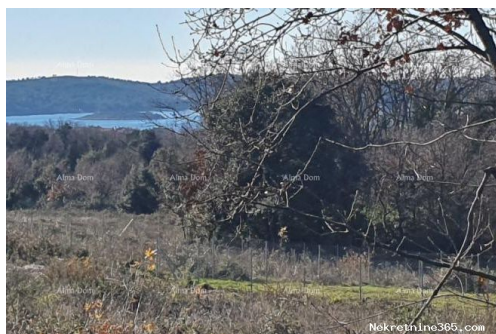

Poljoprivredno zemljište Prodaje se poljoprivredno zemljište, Ližnjan, Medulin, Terreno

Info venditore

Nome: Almasa Valjevac
Email: alma@therealestatecroatia.com
Nome: Almasa
Cognome: Valjevac
Nome della ditta: Alma Dom nekretnine
Service Type: Selling and renting
Website: <http://therealestatecroatia.com/>
Paese: Croatia
Region: Istarska županija
City: Pula
CAP: 52100
Indirizzo: Istarska 8
Mobile: +385 98 323264
Phone: +385 98 420 885, 098 323-264

Riguardo a noi: Alma Dom agencija za posredovanje u prometu nekretnina, utemeljena je 2000. godine sa ciljem kvalitetnog i suvremenog posredovanja u kupoprodaju nekretnina.

Tokom godina prisustva na tržištu, stalni smo predstavnici Hrvatske na inozemnim sajmovima, koji su nam omogućili i realizaciju prodaje nasih nekretnina neovisno o nasim partnerima.

Dettagli annunci

Comune

Titolo: Poljoprivredno zemljište Prodaje se poljoprivredno zemljište, Ližnjan
Proprietà per: Sale
Tipo di terreno: Terreno agricolo
Prezzo: 59,000.00 €
Pubblicato: 13.08.2024

Collocazione

Nazione: Croatia