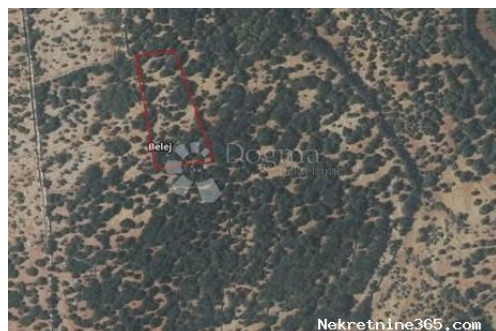

Malo Poljoprivredno zemljište Belej - CRES, Mali Lošinj, Terreno

Info venditore

Nome: Dogma Nekretnine
Nome: Dogma
Cognome: Nekretnine
Nome della ditta: Dogma nekretnine d.o.o.
Service Type: Selling and renting
Website: <https://dogma-nekretnine.com>
Paese: Croatia
Region: Primorsko-goranska županija
City: Rijeka
CAP: 51000
Indirizzo: F.LA GUARDIA 6
Phone: +385 51 341 080
Fax: +385 51 341 081
Riguardo a noi: Dogma immobiliari s.r.l. e una società di intermediazione immobiliare presente sul mercato da più di 10 anni. Da una piccola agenzia con due impiegati siamo diventati una ditta con più di 40 impiegati. In questo periodo con il nostro lavoro ed il rapporto verso i nostri clienti siamo diventati l'agenzia più grande nella provincia Littoraneo-montana ed una delle più grandi in Croazia.

La nostra agenzia impiega 35 agenti educati i quali assistono e seguono i clienti dalla presentazione dei immobili sino al momento dell' acquisto.

Gli agenti con il loro lavoro, la professionalità e la conoscenza del mercato fanno di tutto per soddisfare i desideri e le necessità dei nostri clienti.

L'agenzia ha il proprio servizio