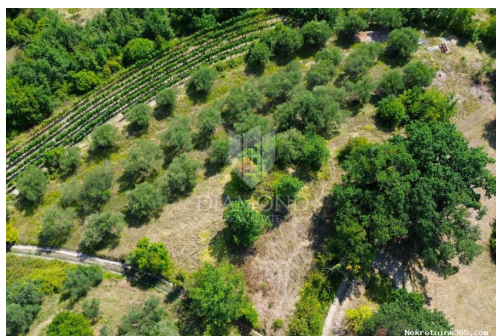

Cerovlje, okolica, građevinsko zemljište sa prekrasnim pogledom, Cerovlje,

Terreno

Info venditore

Nome: Agencija Diamond Realestate
Nome: Agencija
Cognome: Diamond Realestate
Nome della ditta: Diamond Real Estate d.o.o.
Service Type: Selling and renting
Website: <https://diamond-realestate.hr/>
Paese: Croatia
Region: Istarska županija
City: Poreč
City area: Poreč
CAP: 52440
Indirizzo: Partizanska 5a, Dom Obrtnika,
1.kat
Mobile: +385 52 210 824
Phone: +385 52 210 824
Riguardo a noi: Diamond Real Estate
Partizanska 5a, Dom Obrtnika,
1.kat,
52440 Poreč

Dettagli annunci

Comune

Titolo: Cerovlje, okolica, građevinsko zemljište sa prekrasnim pogledom
Proprietà per: Sale
Tipo di terreno: Terreno edificabile
Square Feet: 2250 m²
Prezzo: 150,000.00 €
Pubblicato: 28.08.2024

Collocazione

Nazione: Croatia
Stato / Regione / Provincia: Istarska županija
Città: Cerovlje
Zona della città: Cerovlje
Poštanski broj: 52402