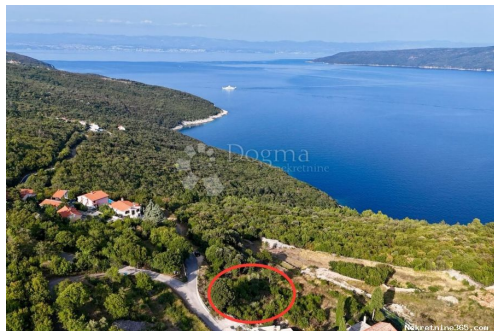

ZEMLJIŠTEM SA GRAĐEVINSKOM DOZVOLOM I PLAĆENIM KOMUNALIJAMA, TOP POGLED MORE!, Labin, Terreno

Info venditore

Nome: Dogma Nekretnine
Nome: Dogma
Cognome: Nekretnine
Nome della ditta: Dogma nekretnine d.o.o.
Service Type: Selling and renting
Website: <https://dogma-nekretnine.com>
Paese: Croatia
Region: Primorsko-goranska županija
City: Rijeka
CAP: 51000
Indirizzo: F.LA GUARDIA 6
Phone: +385 51 341 080
Fax: +385 51 341 081
Riguardo a noi: Dogma immobiliari s.r.l. e una società di intermediazione immobiliare presente sul mercato da più di 10 anni. Da una piccola agenzia con due impiegati siamo diventati una ditta con più di 40 impiegati. In questo periodo con il nostro lavoro ed il rapporto verso i nostri clienti siamo diventati l'agenzia più grande nella provincia Littoraneo-montana ed una delle più grandi in Croazia.

La nostra agenzia impiega 35 agenti educati i quali assistono e seguono i clienti dalla presentazione dei immobili sino al momento dell'acquisto.

Gli agenti con il loro lavoro, la professionalità e la conoscenza del mercato fanno di tutto per soddisfare i desideri e le necessità dei nostri clienti.