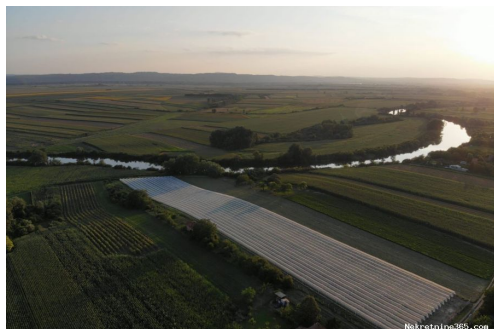

Plantaza Borovnica, Pančevo, Terreno

Info venditore

Nome: Ticket Info
Nome: Ticket
Cognome: Info
Paese: Serbia
Region: Grad Beograd
City: Beograd
Indirizzo: Beograd
Politica sulla privacy:

Dettagli annunci

Comune

Titolo: Plantaza Borovnica
Proprietà per: Sale
Square Feet: 35000 m²
Prezzo: 180,000.00 €
Pubblicato: 30.08.2024

Collocazione

Nazione: Serbia
Stato / Regione / Provincia: Vojvodina
Città: Pančevo
Zona della città: Banatski Brestovac
Adresa: Vikend naselje

Permessi

Permesso di costruzione: si
Permesso di locazione: si
Certificato di proprietà: si