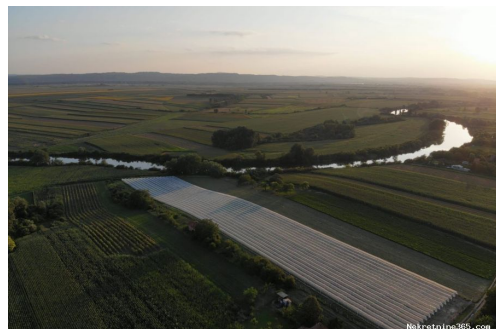

Plantaza Borovnica, Pančevo, Terreno

Info venditore

Nome: Ticket Info
Nome: Ticket
Cognome: Info
Paese: Serbia
Region: Grad Beograd
City: Beograd
Indirizzo: Beograd
Politica sulla privacy:

Dettagli annunci

Comune

Titolo: Plantaza Borovnica
Proprietà per: Sale
Square Feet: 35000 m²
Prezzo: 180,000.00 €
Pubblicato: 30.08.2024

Collocazione

Nazione: Serbia
Stato / Regione / Provincia: Vojvodina
Città: Pančevo
Zona della città: Banatski Brestovac
Adresa: Vikend naselje

Permessi

Permesso di costruzione: si
Permesso di locazione: si
Certificato di proprietà: si