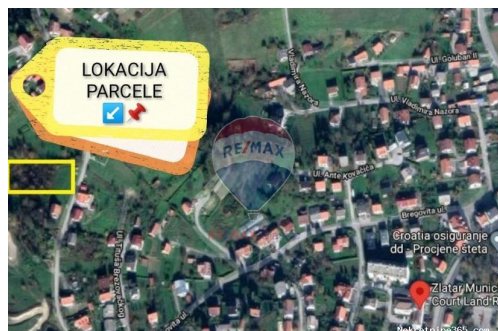

GRAĐEVINSKO ZEMLJIŠTE 1240M2, BREGI ZABOČKI, Zabok, Terreno

Info venditore

Nome: ReMax Classic
Nome: ReMax
Cognome: Classic
Nome della ditta: ReMax Classic
Service Type: Selling and renting
Website: <https://nekretnineremax-classic.com>
Paese: Croatia
Region: Krapinsko-zagorska županija
City: Zabok
City area: Zabok
CAP: 49210
Indirizzo: Ulica Matije Gupca 45A
Mobile: 00385913105009
Riguardo a noi: MAREX PROJEKT ONE
d.o.o., Sjedište: Jazvine 10A,
49232 Radoboj,
Trgovački sud u Zagrebu, pod
brojem EUID:
HRSR.081467226, MBS:
081467226, OIB:51362020576
Transakcijski račun i banka:
HR85 2402 0061 1011 20382,
Erste banka, Swift: ESBCHR22
Temeljni kapital
20.000kn/2654.46 eur
Osoba ovlaštena za zastupanje:
Mario Prelčec
Reg No.: Ag-175/2023

Dettagli annunci

Comune

Titolo: GRAĐEVINSKO ZEMLJIŠTE 1240M2, BREGI ZABOČKI
Proprietà per: Sale
Tipo di terreno: Terreno edificabile
Square Feet: 1240 m²
Prezzo: 62,000.00 €
Pubblicato: 03.09.2024

Collocazione

Nazione: Croatia
Stato / Regione /
Provincia: Krapinsko-zagorska županija
Città: Zabok
Zona della città: Bregi Zabočki
Poštanski broj: 49210

Permessi

Certificato di proprietà: si

Descrizione

Informazioni aggiuntive: Parcela veličine 4755m2, dio od 1240m2 nalazi se u građevnoj zoni. Mirna lokacija na Zabočkim bregima. Dio od 1240m2 zona gradnje, nalazi se uz cestu te su sve komunalije u blizini, ostatak zemljišta je padina koja se može iskoristiti u razne namjene te ima potencijala i za prenamjenu i možda moguću gradnju. Za sve dodatne informacije kontaktirajte Mario Prelčec-licencirani agent +385 91 3105 009 m.prelcec@remax.hr www.nekretnineremax-classic.com Šifra objekta: 300691001-168