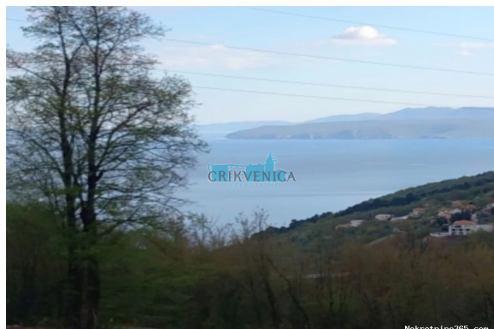

GRAĐEVINSKO ZEMLJIŠTE BREGI -MATULJI, Matulji, Terreno

Info venditore

Nome: Predrag Dilenardo-Zamlić
Nome: Predrag
Cognome: Dilenardo-Zamlić
Nome della ditta: Opatija nekretnine
Service Type: Selling and renting
E-mail: predrag@opatijanekretnine.info
aggiuntiva:
Website: <http://www.opatijanekretnine.hr>
Paese: Croatia
Region: Primorsko-goranska županija
City: Opatija
CAP: 51410
Indirizzo: Maršala Tita 88/1
Mobile: +385(0)92 28 46 230
Phone: +385(0)51 277-401
Riguardo a noi: Agencija OPATIJA

NEKRETNINE licencirana je agencija za promet nekretnina koja posluje u sklopu grupe OPATIJA NEKRETNINE, koju čine dvije licencirane agencije za promet nekretnina, i to:

OPATIJA NEKRETNINE
j.d.o.o. OPATIJA
poslovnica Opatija nekretnine
M.Tita 88/1
poslovnica Opatija nekretnine
M.Tita 75
RIJEKA NEKRETNINE
j.d.o.o. RIJEKA
poslovnica Rijeka nekretnine
Adamićeva 24/2.kat

Sukladno zakonskim uvjetima licencirane agencije posluju temeljem rješenja nadležnog Ministarstva gospodarstva te upisa u registru posrednika u prometu nekretnina pri HGK, te su osigurane od rizika pri