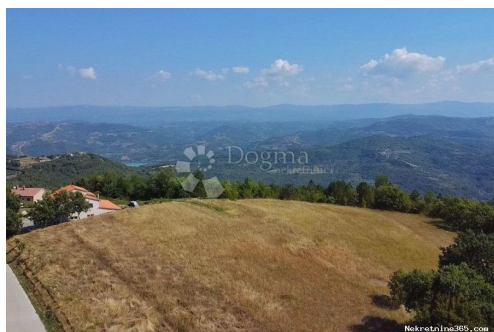

IZVRSNA PARCELA S PREKRASNIM POGLEDOM, Pazin - Okolica,

Terreno

Info venditore

Nome: Dogma Nekretnine
Nome: Dogma
Cognome: Nekretnine
Nome della ditta: Dogma nekretnine d.o.o.
Service Type: Selling and renting
Website: <https://dogma-nekretnine.com>
Paese: Croatia
Region: Primorsko-goranska županija
City: Rijeka
CAP: 51000
Indirizzo: F.LA GUARDIA 6
Phone: +385 51 341 080
Fax: +385 51 341 081
Riguardo a noi: Dogma immobiliari s.r.l. e una società di intermediazione immobiliare presente sul mercato da più di 10 anni. Da una piccola agenzia con due impiegati siamo diventati una ditta con più di 40 impiegati. In questo periodo con il nostro lavoro ed il rapporto verso i nostri clienti siamo diventati l'agenzia più grande nella provincia Littoraneo-montana ed una delle più grandi in Croazia.

La nostra agenzia impiega 35 agenti educati i quali assistono e seguono i clienti dalla presentazione dei immobili sino al momento dell' acquisto.

Gli agenti con il loro lavoro, la professionalità e la conoscenza del mercato fanno di tutto per soddisfare i desideri e le necessità dei nostri clienti.