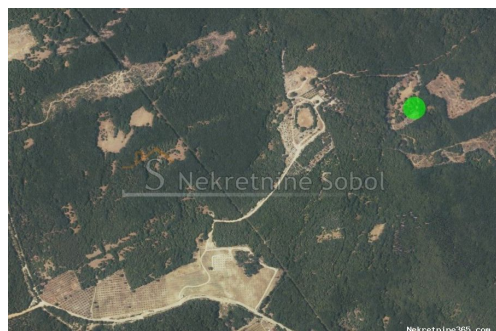

Punta Križa, Otok Cres - Zemljište, 10059 m2, Mali Lošinj, Terreno

Info venditore

Nome: Kristian Sobol
Nome: Kristian
Cognome: Sobol
Nome della ditta: T.O.P.A. SOBOL
Service Type: Selling and renting
Website: <http://www.sobol-nekretnine.hr/>
Paese: Croatia
Region: Primorsko-goranska županija
City: Rijeka
CAP: 51000
Indirizzo: Zagrebačka 16/II
Mobile: +385 98 629 271
Phone: +385 98 629 271
Riguardo a noi: T.O.P.A. "SOBOL"
Zagrebačka 16/II,
51000 Rijeka
Croatia
Tel: +385 98 629 271
Reg No.: 434/2009

Dettagli annunci

Comune

Titolo: Punta Križa, Otok Cres - Zemljište, 10059 m2
Proprietà per: Sale
Tipo di terreno: Terreno agricolo
Square Feet: 10059 m²
Prezzo: 75,000.00 €
Pubblicato: 09.09.2024

Collocazione

Nazione: Croatia
Stato / Regione / Provincia: Primorsko-goranska županija
Città: Mali Lošinj
Zona della città: Punta Križa
Poštanski broj: 51554

Permessi

Certificato di proprietà: si

Descrizione

Informazioni aggiuntive: PET PARCELA, PRODAJU SE ZAJEDNO. Šifra objekta: 3779