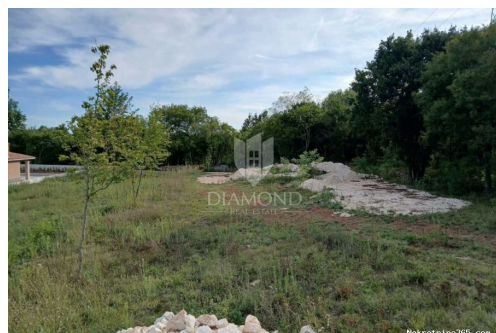

Labin okolica, građevinsko zemljište sa dozvolom, Labin, Terreno

Info venditore

Nome: Agencija Diamond Realestate
Nome: Agencija
Cognome: Diamond Realestate
Nome della ditta: Diamond Real Estate d.o.o.
Service Type: Selling and renting
Website: <https://diamond-realestate.hr/>
Paese: Croatia
Region: Istarska županija
City: Poreč
City area: Poreč
CAP: 52440
Indirizzo: Partizanska 5a, Dom Obrtnika,
1.kat
Mobile: +385 52 210 824
Phone: +385 52 210 824
Riguardo a noi: Diamond Real Estate
Partizanska 5a, Dom Obrtnika,
1.kat,
52440 Poreč

Dettagli annunci

Comune

Titolo: Labin okolica, građevinsko zemljište sa dozvolom
Proprietà per: Sale
Tipo di terreno: Terreno edificabile
Square Feet: 905 m²
Prezzo: 135,000.00 €
Pubblicato: 13.09.2024

Collocazione

Nazione: Croatia
Stato / Regione / Provincia: Istarska županija
Città: Labin
Zona della città: Labin
Poštanski broj: 52220