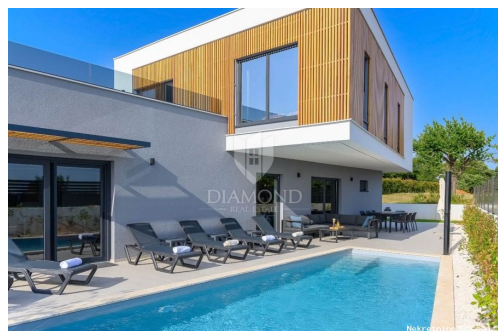

Svetvinčenat, moderna villa na top lokaciji, Svetvinčenat, Famiglia

Info venditore

Nome: Agencija Diamond Realestate
Nome: Agencija
Cognome: Diamond Realestate
Nome della ditta: Diamond Real Estate d.o.o.
Service Type: Selling and renting
Website: <https://diamond-realestate.hr/>
Paese: Croatia
Region: Istarska županija
City: Poreč
City area: Poreč
CAP: 52440
Indirizzo: Partizanska 5a, Dom Obrtnika,
1.kat
Mobile: +385 52 210 824
Phone: +385 52 210 824
Riguardo a noi: Diamond Real Estate
Partizanska 5a, Dom Obrtnika,
1.kat,
52440 Poreč

Dettagli annunci

Comune

Titolo: Svetvinčenat, moderna villa na top lokaciji
Proprietà per: Sale
Tipo di casa: distaccato
Square Feet: 250 m²
Lot Size: 500 m²
Numero di piani: 1
Stanze da letto: 8
Bagni: 3
Prezzo: 749,000.00 €
Pubblicato: 17.09.2024

Stato

Built: 2023

Collocazione

Nazione: Croatia
Stato / Regione / Provincia: Istarska županija