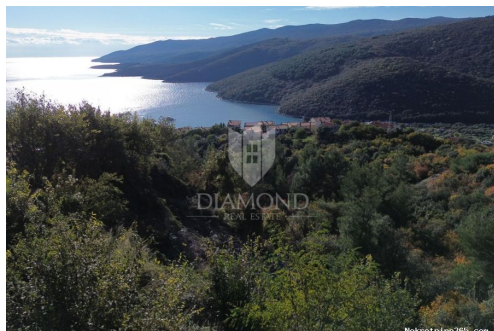

Labin okolica, građevinsko zemljište, pogled na more, Labin, Terreno

Info venditore

Nome: Agencija Diamond Realestate
Nome: Agencija
Cognome: Diamond Realestate
Nome della ditta: Diamond Real Estate d.o.o.
Service Type: Selling and renting
Website: <https://diamond-realestate.hr/>
Paese: Croatia
Region: Istarska županija
City: Poreč
City area: Poreč
CAP: 52440
Indirizzo: Partizanska 5a, Dom Obrtnika,
1.kat
Mobile: +385 52 210 824
Phone: +385 52 210 824
Riguardo a noi: Diamond Real Estate
Partizanska 5a, Dom Obrtnika,
1.kat,
52440 Poreč

Dettagli annunci

Comune

Titolo: Labin okolica, građevinsko zemljište, pogled na more
Proprietà per: Sale
Tipo di terreno: Terreno edificabile
Square Feet: 692 m²
Prezzo: 1.00 €
Pubblicato: 20.09.2024

Collocazione

che è possibile costruire fino a 4 appartamenti più spazi per uffici, oppure una villa con due unità abitative o anche una villa bifamiliare, quindi al futuro proprietario non interessa davvero cosa fare, perché tutto può essere costruito come si desidera senza vincoli eccessivi. La casa può avere 3 piani ed essere alta fino a 9 metri e offre una vista eccellente e libera sul mare e sul Golfo del Quarnero. Questa è una grande opportunità per i futuri investitori, perché questo tipo di terreno con questo tipo di possibilità è davvero una rarità. Per una visita e tutte le altre richieste, contattaci tramite i nostri canali di comunicazione e goditi la tua futura proprietà. Tutta l'infrastruttura corre lungo il bordo del terreno, quindi non devi preoccuparti. Un'eccellente opportunità per un grande investimento, sia che tu voglia costruire appartamenti in vendita, che mancano in questa zona, una casa per la vita familiare o una villa per l'affitto turistico, questo terreno ti offre tutte queste possibilità, e tutto questo con un incantevole vista sul mare. ID CODE: 2010-25