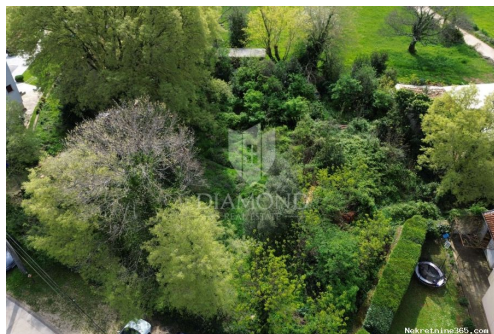

Labin, okolica, građevinsko zemljište, Labin, Terreno

Info venditore

Nome: Agencija Diamond Realestate
Nome: Agencija
Cognome: Diamond Realestate
Nome della ditta: Diamond Real Estate d.o.o.
Service Type: Selling and renting
Website: <https://diamond-realestate.hr/>
Paese: Croatia
Region: Istarska županija
City: Poreč
City area: Poreč
CAP: 52440
Indirizzo: Partizanska 5a, Dom Obrtnika,
1.kat
Mobile: +385 52 210 824
Phone: +385 52 210 824
Riguardo a noi: Diamond Real Estate
Partizanska 5a, Dom Obrtnika,
1.kat,
52440 Poreč

Dettagli annunci

Comune

Titolo: Labin, okolica, građevinsko zemljište
Proprietà per: Sale
Tipo di terreno: Terreno edificabile
Square Feet: 1351 m²
Prezzo: 70,000.00 €
Pubblicato: 25.09.2024

Collocazione

Nazione: Croatia
Stato / Regione / Provincia: Istarska županija
Città: Labin
Zona della città: Labin
Poštanski broj: 52220