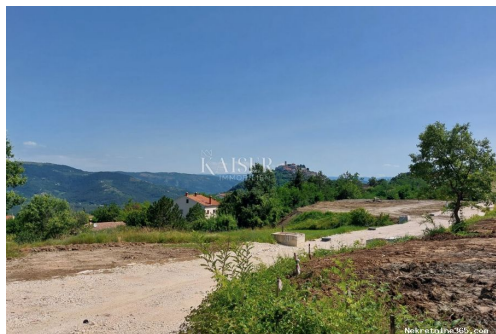

Istra, Motovun-zemljište s panoramskim pogledom, Motovun, Terreno

Info venditore

Nome: Kaiser Immobilien
Nome: Kaiser
Cognome: Immobilien
Nome della ditta: Kaiser Immobilien d.o.o.
Service Type: Selling and renting
Website: <https://kaiser-immobilien.hr/>
Paese: Croatia
Region: Primorsko-goranska županija
City: Opatija
CAP: 51410
Indirizzo: Maršala Tita 97
Mobile: 00385992140008
Phone: 0038551823491

Riguardo a noi: Il team professionale di esperti per immobili esclusivi dell'agenzia KAISER IMMOBILIEN diventa un partner per i clienti in un'atmosfera piacevole, indisturbata, discreta e intima. Ci sforziamo di soddisfare gli standard più elevati e con grande impegno troviamo la proprietà perfetta per te. Con la nostra competenza, dedizione, il nostro istinto e la conoscenza del mercato regionale, puoi costruire la proprietà dei tuoi sogni nelle località del Quarnero, dell'Istria, della Dalmazia e dell'intera Croazia. Ti consigliamo dal primo appuntamento fino alla conclusione del contratto e oltre. Ogni cliente viene contattato individualmente con la massima fiducia.

I fondatori dell'agenzia sono
Silvija Panuccio e Dean Luić.