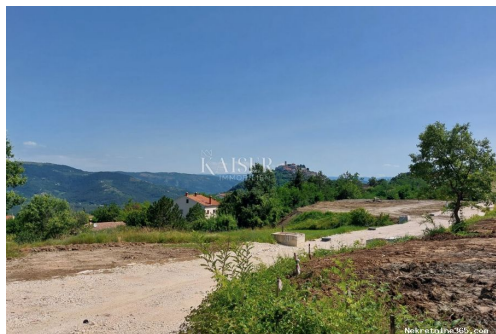

Istra ,Motovun - građevinsko zemljište u Motovunu, Motovun, Terreno

Info venditore

Nome: Kaiser Immobilien
Nome: Kaiser
Cognome: Immobilien
Nome della ditta: Kaiser Immobilien d.o.o.
Service Type: Selling and renting
Website: <https://kaiser-immobilien.hr/>
Paese: Croatia
Region: Primorsko-goranska županija
City: Opatija
CAP: 51410
Indirizzo: Maršala Tita 97
Mobile: 00385992140008
Phone: 0038551823491

Riguardo a noi: Il team professionale di esperti per immobili esclusivi dell'agenzia KAISER IMMOBILIEN diventa un partner per i clienti in un'atmosfera piacevole, indisturbata, discreta e intima. Ci sforziamo di soddisfare gli standard più elevati e con grande impegno troviamo la proprietà perfetta per te. Con la nostra competenza, dedizione, il nostro istinto e la conoscenza del mercato regionale, puoi costruire la proprietà dei tuoi sogni nelle località del Quarnero, dell'Istria, della Dalmazia e dell'intera Croazia. Ti consigliamo dal primo appuntamento fino alla conclusione del contratto e oltre. Ogni cliente viene contattato individualmente con la massima fiducia.

I fondatori dell'agenzia sono
Silvija Panuccio e Dean Luić.