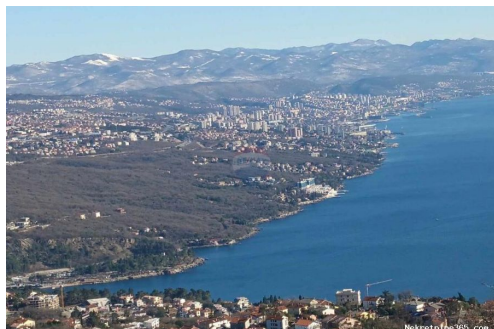

Matulj, Bregi - teren s pogledom, Matulji, Terreno

Info venditore

Nome:	ReMax Centar nekretnina
Nome:	ReMax
Cognome:	Centar nekretnina
Nome della ditta:	ReMax Centar Nekretnina
Service Type:	Selling and renting
Website:	https://www.remax-centarnekretnina.com
Paese:	Croatia
Region:	Primorsko-goranska županija
City:	Rijeka
CAP:	51000
Indirizzo:	Krešimirova 12a
Phone:	0038551635350
Riguardo a noi:	RE / MAX Real Estate Center è il più grande franchisor RE / MAX in Croazia con 8 uffici nelle seguenti città: Zagabria, Fiume, Pola, Parenzo, Umago, Rovigno, Abbazia e Crikvenica. Da oltre 12 anni Re / max Real Estate Center opera come esperto locale nelle aree in cui opera con oltre 90 rappresentanti di vendita. L'azienda si concentra sulla fornitura di servizi di acquisto e vendita di immobili di altissima qualità e personalizzati ai propri clienti. Consulente affidabile per il mercato immobiliare croato, Re / max Real Estate Center è determinato a mantenere rigorosi standard di eccellenza attraverso continui indicatori di successo nelle vendite immobiliari e sostenendo il valore del marchio Re / max.
Reg No.:	656/2009