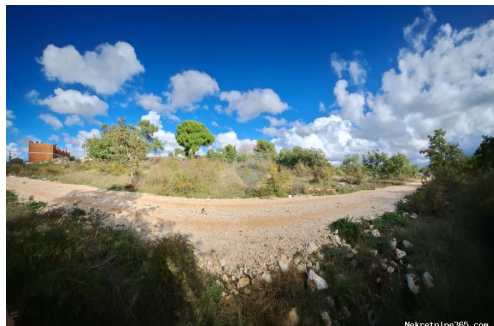

Istra, Poreč, Kontešići - poljoprivredno zemljište od 15987 m2, Sveti Lovreč.

Terreno

Info venditore

Nome: ReMax Centar nekretnina
Nome: ReMax
Cognome: Centar nekretnina
Nome della ditta: ReMax Centar Nekretnina
Service Type: Selling and renting
Website: <https://www.remax-centarnekrtnina.com>
Paese: Croatia
Region: Primorsko-goranska županija
City: Rijeka
CAP: 51000
Indirizzo: Krešimirova 12a
Phone: 0038551635350
Riguardo a noi: RE / MAX Real Estate Center è il più grande franchisor RE / MAX in Croazia con 8 uffici nelle seguenti città: Zagabria, Fiume, Pola, Parenzo, Umago, Rovigno, Abbazia e Crikvenica. Da oltre 12 anni Re / max Real Estate Center opera come esperto locale nelle aree in cui opera con oltre 90 rappresentanti di vendita.
L'azienda si concentra sulla fornitura di servizi di acquisto e vendita di immobili di altissima qualità e personalizzati ai propri clienti. Consulente affidabile per il mercato immobiliare croato, Re / max Real Estate Center è determinato a mantenere rigorosi standard di eccellenza attraverso continui indicatori di successo nelle vendite immobiliari e sostenendo il valore del marchio Re / max.
Reg No.: 656/2009