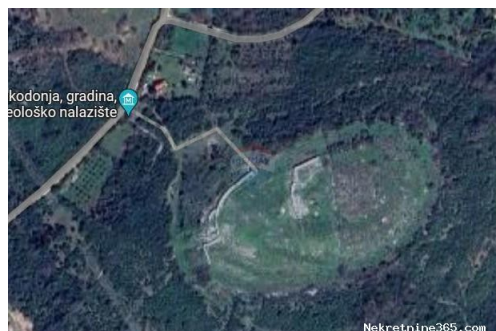

Poljoprivredno zemljište blizu Monkodonje, Rovinj, Terreno

Info venditore

Nome: ReMax Centar nekretnina
Nome: ReMax
Cognome: Centar nekretnina
Nome della ditta: ReMax Centar Nekretnina
Service Type: Selling and renting
Website: <https://www.remax-centarnekrtnina.com>
Paese: Croatia
Region: Primorsko-goranska županija
City: Rijeka
CAP: 51000
Indirizzo: Krešimirova 12a
Phone: 0038551635350
Riguardo a noi: RE / MAX Real Estate Center è il più grande franchisor RE / MAX in Croazia con 8 uffici nelle seguenti città: Zagabria, Fiume, Pola, Parenzo, Umago, Rovigno, Abbazia e Crikvenica. Da oltre 12 anni Re / max Real Estate Center opera come esperto locale nelle aree in cui opera con oltre 90 rappresentanti di vendita.

L'azienda si concentra sulla fornitura di servizi di acquisto e vendita di immobili di altissima qualità e personalizzati ai propri clienti. Consulente affidabile per il mercato immobiliare croato, Re / max Real Estate Center è determinato a mantenere rigorosi standard di eccellenza attraverso continui indicatori di successo nelle vendite immobiliari e sostenendo il valore del marchio Re / max.

Reg No.: 656/2009