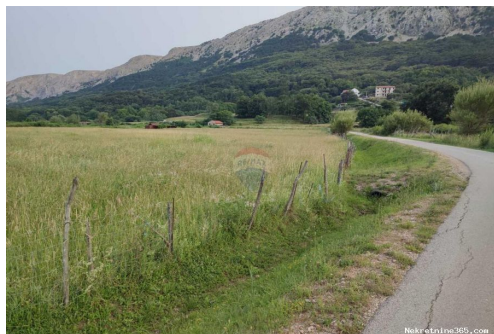

Batomalj - lijepo polj. zemljište uz cestu 520m2, Baška, Terreno

Info venditore

Nome: ReMax Centar nekretnina
Nome: ReMax
Cognome: Centar nekretnina
Nome della ditta: ReMax Centar Nekretnina
Service Type: Selling and renting
Website: <https://www.remax-centarnekrtnina.com>
Paese: Croatia
Region: Primorsko-goranska županija
City: Rijeka
CAP: 51000
Indirizzo: Krešimirova 12a
Phone: 0038551635350
Riguardo a noi: RE / MAX Real Estate Center è il più grande franchisor RE / MAX in Croazia con 8 uffici nelle seguenti città: Zagabria, Fiume, Pola, Parenzo, Umago, Rovigno, Abbazia e Crikvenica. Da oltre 12 anni Re / max Real Estate Center opera come esperto locale nelle aree in cui opera con oltre 90 rappresentanti di vendita.

L'azienda si concentra sulla fornitura di servizi di acquisto e vendita di immobili di altissima qualità e personalizzati ai propri clienti. Consulente affidabile per il mercato immobiliare croato, Re / max Real Estate Center è determinato a mantenere rigorosi standard di eccellenza attraverso continui indicatori di successo nelle vendite immobiliari e sostenendo il valore del marchio Re / max.

Reg No.: 656/2009