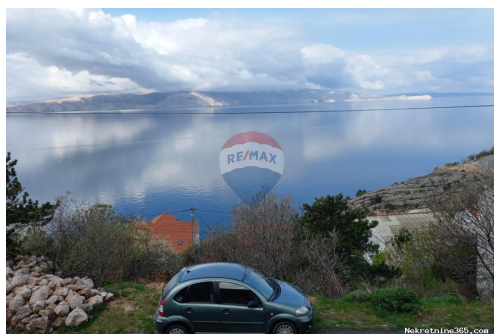

Senj, Krivi put, Građevinsko zemljište 500m2 s građevinskom dozvolom, Senj, Terreno

Info venditore

Nome: ReMax Centar nekretnina
Nome: ReMax
Cognome: Centar nekretnina
Nome della ditta: ReMax Centar Nekretnina
Service Type: Selling and renting
Website: <https://www.remax-centarnekretnina.com>
Paese: Croatia
Region: Primorsko-goranska županija
City: Rijeka
CAP: 51000
Indirizzo: Krešimirova 12a
Phone: 0038551635350
Riguardo a noi: RE / MAX Real Estate Center è il più grande franchisor RE / MAX in Croazia con 8 uffici nelle seguenti città: Zagabria, Fiume, Pola, Parenzo, Umago, Rovigno, Abbazia e Crikvenica. Da oltre 12 anni Re / max Real Estate Center opera come esperto locale nelle aree in cui opera con oltre 90 rappresentanti di vendita.
L'azienda si concentra sulla fornitura di servizi di acquisto e vendita di immobili di altissima qualità e personalizzati ai propri clienti. Consulente affidabile per il mercato immobiliare croato, Re / max Real Estate Center è determinato a mantenere rigorosi standard di eccellenza attraverso continui indicatori di successo nelle vendite immobiliari e sostenendo il valore del marchio Re / max.
Reg No.: 656/2009

Dettagli annunci

Comune

Titolo:	Senj, Krivi put, Građevinsko zemljište 500m2 s građevinskom dozvolom
Proprietà per:	Sale
Tipo di terreno:	Terreno edificabile
Square Feet:	500 m ²
Prezzo:	80,000.00 €
Pubblicato:	08.10.2024