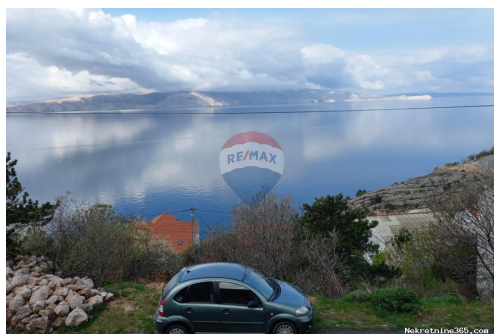

Senj, Krivi put, Građevinsko zemljište 500m2 s građevinskom dozvolom, Senj, Terreno

Info venditore

Nome: ReMax Centar nekretnina
Nome: ReMax
Cognome: Centar nekretnina
Nome della ditta: ReMax Centar Nekretnina
Service Type: Selling and renting
Website: <https://www.remax-centarnekretnina.com>
Paese: Croatia
Region: Primorsko-goranska županija
City: Rijeka
CAP: 51000
Indirizzo: Krešimirova 12a
Phone: 0038551635350
Riguardo a noi: RE / MAX Real Estate Center è il più grande franchisor RE / MAX in Croazia con 8 uffici nelle seguenti città: Zagabria, Fiume, Pola, Parenzo, Umago, Rovigno, Abbazia e Crikvenica. Da oltre 12 anni Re / max Real Estate Center opera come esperto locale nelle aree in cui opera con oltre 90 rappresentanti di vendita.

Dettagli annunci

Comune

Titolo:	Senj, Krivi put, Građevinsko zemljište 500m2 s građevinskom dozvolom
Proprietà per:	Sale
Tipo di terreno:	Terreno edificabile
Square Feet:	500 m ²
Prezzo:	80,000.00 €
Pubblicato:	08.10.2024