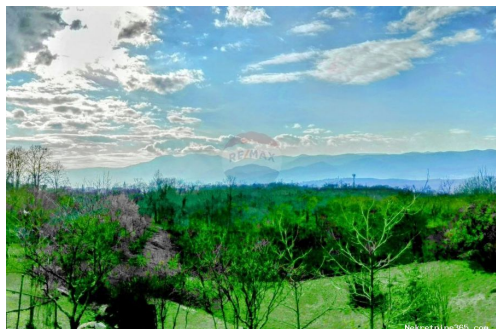

Viškovo, Mladenići, građevinsko zemljište 1040m2, Viškovo, Terreno

Info venditore

Nome: ReMax Centar nekretnina
Nome: ReMax
Cognome: Centar nekretnina
Nome della ditta: ReMax Centar Nekretnina
Service Type: Selling and renting
Website: <https://www.remax-centarnekrtnina.com>
Paese: Croatia
Region: Primorsko-goranska županija
City: Rijeka
CAP: 51000
Indirizzo: Krešimirova 12a
Phone: 0038551635350
Riguardo a noi: RE / MAX Real Estate Center è il più grande franchisor RE / MAX in Croazia con 8 uffici nelle seguenti città: Zagabria, Fiume, Pola, Parenzo, Umago, Rovigno, Abbazia e Crikvenica. Da oltre 12 anni Re / max Real Estate Center opera come esperto locale nelle aree in cui opera con oltre 90 rappresentanti di vendita.

L'azienda si concentra sulla fornitura di servizi di acquisto e vendita di immobili di altissima qualità e personalizzati ai propri clienti. Consulente affidabile per il mercato immobiliare croato, Re / max Real Estate Center è determinato a mantenere rigorosi standard di eccellenza attraverso continui indicatori di successo nelle vendite immobiliari e sostenendo il valore del marchio Re / max.
Reg No.: 656/2009