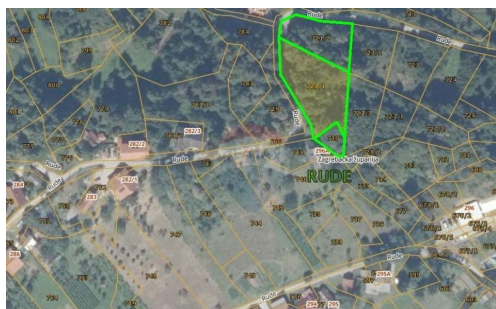

Samobor, Rude, građevinsko zemljište 2100 m2, Samobor - Okolica, Terreno

Info venditore

Nome: ReMax Centar nekretnina
Nome: ReMax
Cognome: Centar nekretnina
Nome della ditta: ReMax Centar Nekretnina
Service Type: Selling and renting
Website: <https://www.remax-centarnekrtnina.com>
Paese: Croatia
Region: Primorsko-goranska županija
City: Rijeka
CAP: 51000
Indirizzo: Krešimirova 12a
Phone: 0038551635350
Riguardo a noi: RE / MAX Real Estate Center è il più grande franchisor RE / MAX in Croazia con 8 uffici nelle seguenti città: Zagabria, Fiume, Pola, Parenzo, Umago, Rovigno, Abbazia e Crikvenica. Da oltre 12 anni Re / max Real Estate Center opera come esperto locale nelle aree in cui opera con oltre 90 rappresentanti di vendita.

Dettagli annunci

Comune

Titolo:	Samobor, Rude, građevinsko zemljište 2100 m2
Proprietà per:	Sale
Tipo di terreno:	Terreno edificabile
Square Feet:	2251 m ²
Prezzo:	45,000.00 €
Pubblicato:	08.10.2024

Collocazione

Nazione:	Croatia
Stato / Regione /	Zagrebačka županija
Provincia:	
Città:	Samobor - Okolica
Zona della città:	Rude
Poštanski broj:	10430

Descrizione

Informazioni aggiuntive: ID CODE: 300431088-10

Ulteriori informazioni di contatto