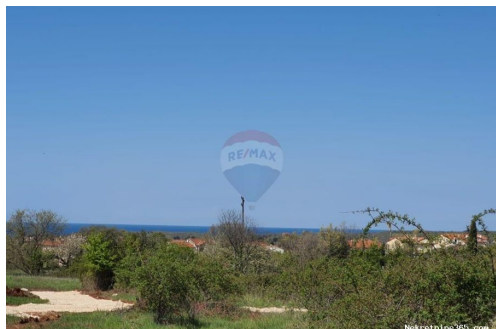

Istra, Poreč, građevinsko zemljište 800m od mora sa pogledom, Poreč, Terreno

Info venditore

Nome: ReMax Centar nekretnina
Nome: ReMax
Cognome: Centar nekretnina
Nome della ditta: ReMax Centar Nekretnina
Service Type: Selling and renting
Website: <https://www.remax-centarnekrtnina.com>
Paese: Croatia
Region: Primorsko-goranska županija
City: Rijeka
CAP: 51000
Indirizzo: Krešimirova 12a
Phone: 0038551635350
Riguardo a noi: RE / MAX Real Estate Center è il più grande franchisor RE / MAX in Croazia con 8 uffici nelle seguenti città: Zagabria, Fiume, Pola, Parenzo, Umago, Rovigno, Abbazia e Crikvenica. Da oltre 12 anni Re / max Real Estate Center opera come esperto locale nelle aree in cui opera con oltre 90 rappresentanti di vendita.

L'azienda si concentra sulla fornitura di servizi di acquisto e vendita di immobili di altissima qualità e personalizzati ai propri clienti. Consulente affidabile per il mercato immobiliare croato, Re / max Real Estate Center è determinato a mantenere rigorosi standard di eccellenza attraverso continui indicatori di successo nelle vendite immobiliari e sostenendo il valore del marchio Re / max.

Reg No.: 656/2009