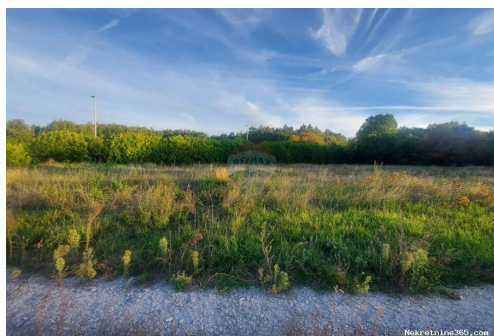

Građevinsko zemljište u industrijskoj zoni u blizini Pazina, Pazin - Okolica, Terreno

Info venditore

Nome: ReMax Centar nekretnina
Nome: ReMax
Cognome: Centar nekretnina
Nome della ditta: ReMax Centar Nekretnina
Service Type: Selling and renting
Website: <https://www.remax-centarnekretnina.com>
Paese: Croatia
Region: Primorsko-goranska županija
City: Rijeka
CAP: 51000
Indirizzo: Krešimirova 12a
Phone: 0038551635350
Riguardo a noi: RE / MAX Real Estate Center è il più grande franchisor RE / MAX in Croazia con 8 uffici nelle seguenti città: Zagabria, Fiume, Pola, Parenzo, Umago, Rovigno, Abbazia e Crikvenica. Da oltre 12 anni Re / max Real Estate Center opera come esperto locale nelle aree in cui opera con oltre 90 rappresentanti di vendita.

L'azienda si concentra sulla fornitura di servizi di acquisto e vendita di immobili di altissima qualità e personalizzati ai propri clienti. Consulente affidabile per il mercato immobiliare croato, Re / max Real Estate Center è determinato a mantenere rigorosi standard di eccellenza attraverso continui indicatori di successo nelle vendite immobiliari e sostenendo il valore del marchio Re / max.
Reg No.: 656/2009