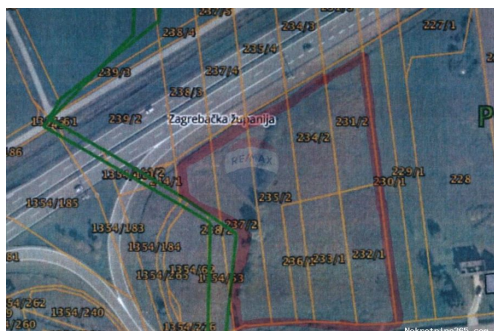

## Vrbovec, zemljište površine 10000m2, Vrbovec, Terreno

## Comune

Titolo:	Vrbovec, zemljište površine 10000m2
Proprietà per:	Sale
Tipo di terreno:	Terreno edificabile
Square Feet:	10000 m <sup>2</sup>
Prezzo:	105,000.00 €
Pubblicato:	08.10.2024