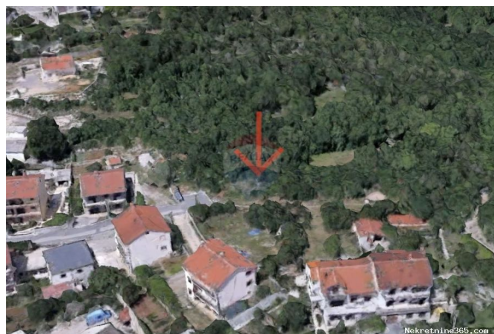

Rijeka, Pehlin - građevinski teren površine 6246m2, Rijeka, Terreno

Info venditore

Nome: ReMax Centar nekretnina
Nome: ReMax
Cognome: Centar nekretnina
Nome della ditta: ReMax Centar Nekretnina
Service Type: Selling and renting
Website: <https://www.remax-centarnekrtnina.com>
Paese: Croatia
Region: Primorsko-goranska županija
City: Rijeka
CAP: 51000
Indirizzo: Krešimirova 12a
Phone: 0038551635350
Riguardo a noi: RE / MAX Real Estate Center è il più grande franchisor RE / MAX in Croazia con 8 uffici nelle seguenti città: Zagabria, Fiume, Pola, Parenzo, Umago, Rovigno, Abbazia e Crikvenica. Da oltre 12 anni Re / max Real Estate Center opera come esperto locale nelle aree in cui opera con oltre 90 rappresentanti di vendita.