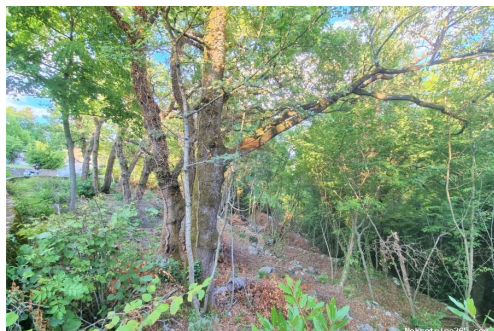

OPATIJA, BREGI- zemljište 1230 m2 sa pogledom na more, Matulji, Terreno

Info venditore

Nome: ReMax Centar nekretnina
Nome: ReMax
Cognome: Centar nekretnina
Nome della ditta: ReMax Centar Nekretnina
Service Type: Selling and renting
Website: <https://www.remax-centarnekrtnina.com>
Paese: Croatia
Region: Primorsko-goranska županija
City: Rijeka
CAP: 51000
Indirizzo: Krešimirova 12a
Phone: 0038551635350
Riguardo a noi: RE / MAX Real Estate Center è il più grande franchisor RE / MAX in Croazia con 8 uffici nelle seguenti città: Zagabria, Fiume, Pola, Parenzo, Umago, Rovigno, Abbazia e Crikvenica. Da oltre 12 anni Re / max Real Estate Center opera come esperto locale nelle aree in cui opera con oltre 90 rappresentanti di vendita.

L'azienda si concentra sulla fornitura di servizi di acquisto e vendita di immobili di altissima qualità e personalizzati ai propri clienti. Consulente affidabile per il mercato immobiliare croato, Re / max Real Estate Center è determinato a mantenere rigorosi standard di eccellenza attraverso continui indicatori di successo nelle vendite immobiliari e sostenendo il valore del marchio Re / max.

Reg No.: 656/2009