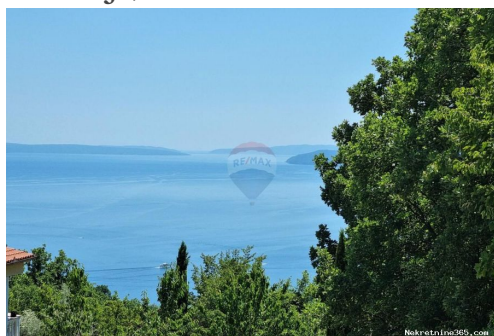

## MATULJI, BREGI- građevinsko zemljište 1204 m2 sa pogledom na more, Matulji, Terreno