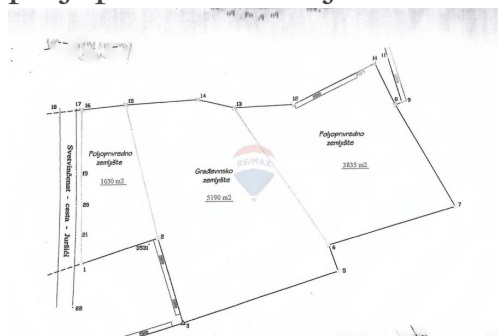

Istra, Svetvinčenat okolica - atraktivna građevinska parcela od 5190m2 sa poljoprivrednim dijelom od 5465m2, Svetvinčenat, Terreno

Info venditore

Nome: ReMax Centar nekretnina
Nome: ReMax
Cognome: Centar nekretnina
Nome della ditta: ReMax Centar Nekretnina
Service Type: Selling and renting
Website: <https://www.remax-centarnekrtnina.com>
Paese: Croatia
Region: Primorsko-goranska županija
City: Rijeka
CAP: 51000
Indirizzo: Krešimirova 12a
Phone: 0038551635350

Riguardo a noi: RE / MAX Real Estate Center è il più grande franchisor RE / MAX in Croazia con 8 uffici nelle seguenti città: Zagabria, Fiume, Pola, Parenzo, Umago, Rovigno, Abbazia e Crikvenica. Da oltre 12 anni Re / max Real Estate Center opera come esperto locale nelle aree in cui opera con oltre 90 rappresentanti di vendita.

L'azienda si concentra sulla fornitura di servizi di acquisto e vendita di immobili di altissima qualità e personalizzati ai propri clienti. Consulente affidabile per il mercato immobiliare croato, Re / max Real Estate Center è determinato a mantenere rigorosi standard di eccellenza attraverso continui indicatori di successo nelle vendite immobiliari e sostenendo il valore del marchio Re / max.

Reg No.: 656/2009