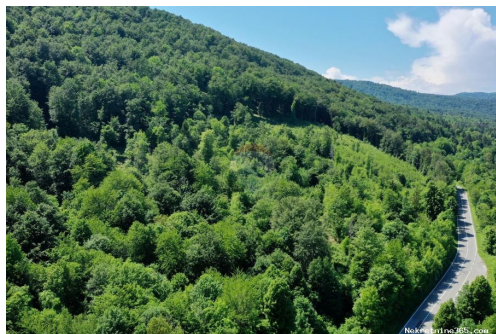

Lukovdol - poljoprivredni teren, šuma 8254 m2, Vrbovsko, Terreno

Info venditore

Nome: ReMax Centar nekretnina
Nome: ReMax
Cognome: Centar nekretnina
Nome della ditta: ReMax Centar Nekretnina
Service Type: Selling and renting
Website: <https://www.remax-centarnekrtnina.com>
Paese: Croatia
Region: Primorsko-goranska županija
City: Rijeka
CAP: 51000
Indirizzo: Krešimirova 12a
Phone: 0038551635350
Riguardo a noi: RE / MAX Real Estate Center è il più grande franchisor RE / MAX in Croazia con 8 uffici nelle seguenti città: Zagabria, Fiume, Pola, Parenzo, Umago, Rovigno, Abbazia e Crikvenica. Da oltre 12 anni Re / max Real Estate Center opera come esperto locale nelle aree in cui opera con oltre 90 rappresentanti di vendita.

L'azienda si concentra sulla fornitura di servizi di acquisto e vendita di immobili di altissima qualità e personalizzati ai propri clienti. Consulente affidabile per il mercato immobiliare croato, Re / max Real Estate Center è determinato a mantenere rigorosi standard di eccellenza attraverso continui indicatori di successo nelle vendite immobiliari e sostenendo il valore del marchio Re / max.

Reg No.: 656/2009