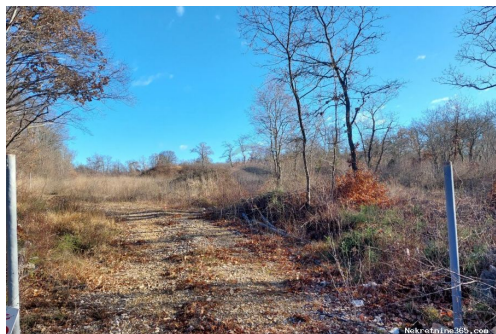

Istra, Rovinj, poljoprivredno zemljište 1400m2, Rovinj, Terreno

Info venditore

Nome: ReMax Centar nekretnina
Nome: ReMax
Cognome: Centar nekretnina
Nome della ditta: ReMax Centar Nekretnina
Service Type: Selling and renting
Website: <https://www.remax-centarnekretnina.com>
Paese: Croatia
Region: Primorsko-goranska županija
City: Rijeka
CAP: 51000
Indirizzo: Krešimirova 12a
Phone: 0038551635350
Riguardo a noi: RE / MAX Real Estate Center è il più grande franchisor RE / MAX in Croazia con 8 uffici nelle seguenti città: Zagabria, Fiume, Pola, Parenzo, Umago, Rovigno, Abbazia e Crikvenica. Da oltre 12 anni Re / max Real Estate Center opera come esperto locale nelle aree in cui opera con oltre 90 rappresentanti di vendita.

L'azienda si concentra sulla fornitura di servizi di acquisto e vendita di immobili di altissima qualità e personalizzati ai propri clienti. Consulente affidabile per il mercato immobiliare croato, Re / max Real Estate Center è determinato a mantenere rigorosi standard di eccellenza attraverso continui indicatori di successo nelle vendite immobiliari e sostenendo il valore del marchio Re / max.

Reg No.: 656/2009