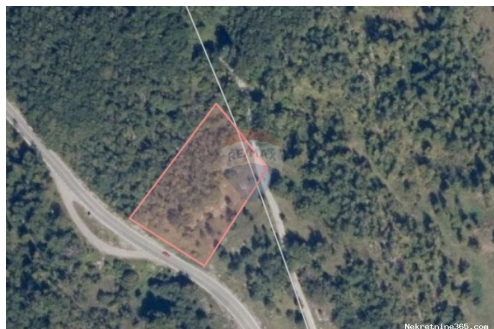

Škrljevo, G.Jelenje, 5558 m2, Poljoprivredni teren i šuma, Bakar, Terreno

Info venditore

Nome: ReMax Centar nekretnina
Nome: ReMax
Cognome: Centar nekretnina
Nome della ditta: ReMax Centar Nekretnina
Service Type: Selling and renting
Website: <https://www.remax-centarnekretnina.com>
Paese: Croatia
Region: Primorsko-goranska županija
City: Rijeka
CAP: 51000
Indirizzo: Krešimirova 12a
Phone: 0038551635350
Riguardo a noi: RE / MAX Real Estate Center è il più grande franchisor RE / MAX in Croazia con 8 uffici nelle seguenti città: Zagabria, Fiume, Pola, Parenzo, Umago, Rovigno, Abbazia e Crikvenica. Da oltre 12 anni Re / max Real Estate Center opera come esperto locale nelle aree in cui opera con oltre 90 rappresentanti di vendita.

L'azienda si concentra sulla fornitura di servizi di acquisto e vendita di immobili di altissima qualità e personalizzati ai propri clienti. Consulente affidabile per il mercato immobiliare croato, Re / max Real Estate Center è determinato a mantenere rigorosi standard di eccellenza attraverso continui indicatori di successo nelle vendite immobiliari e sostenendo il valore del marchio Re / max.

Reg No.: 656/2009