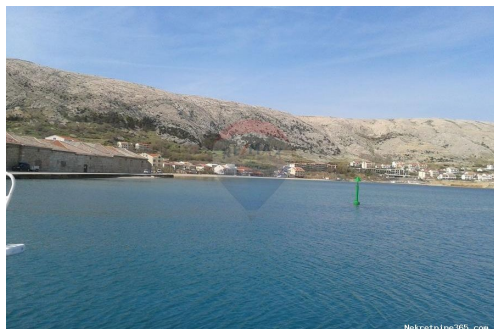

PAG, Građevinski teren 100m od gradske plaže, Pag, Terreno

Info venditore

Nome: ReMax Centar nekretnina
Nome: ReMax
Cognome: Centar nekretnina
Nome della ditta: ReMax Centar Nekretnina
Service Type: Selling and renting
Website: <https://www.remax-centarnekrtnina.com>
Paese: Croatia
Region: Primorsko-goranska županija
City: Rijeka
CAP: 51000
Indirizzo: Krešimirova 12a
Phone: 0038551635350
Riguardo a noi: RE / MAX Real Estate Center è il più grande franchisor RE / MAX in Croazia con 8 uffici nelle seguenti città: Zagabria, Fiume, Pola, Parenzo, Umago, Rovigno, Abbazia e Crikvenica. Da oltre 12 anni Re / max Real Estate Center opera come esperto locale nelle aree in cui opera con oltre 90 rappresentanti di vendita.

L'azienda si concentra sulla fornitura di servizi di acquisto e vendita di immobili di altissima qualità e personalizzati ai propri clienti. Consulente affidabile per il mercato immobiliare croato, Re / max Real Estate Center è determinato a mantenere rigorosi standard di eccellenza attraverso continui indicatori di successo nelle vendite immobiliari e sostenendo il valore del marchio Re / max.

Reg No.: 656/2009