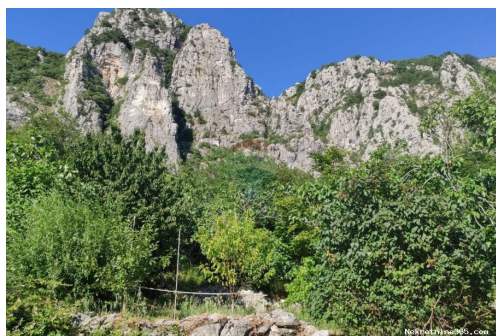

Vinodolska općina, Grižane, građevinsko zemljište 600m2, Vinodolska Općina,

Terreno

Info venditore

Nome: ReMax Centar nekretnina
Nome: ReMax
Cognome: Centar nekretnina
Nome della ditta: ReMax Centar Nekretnina
Service Type: Selling and renting
Website: <https://www.remax-centarnekretnina.com>
Paese: Croatia
Region: Primorsko-goranska županija
City: Rijeka
CAP: 51000
Indirizzo: Krešimirova 12a
Phone: 0038551635350
Riguardo a noi: RE / MAX Real Estate Center è il più grande franchisor RE / MAX in Croazia con 8 uffici nelle seguenti città: Zagabria, Fiume, Pola, Parenzo, Umago, Rovigno, Abbazia e Crikvenica. Da oltre 12 anni Re / max Real Estate Center opera come esperto locale nelle aree in cui opera con oltre 90 rappresentanti di vendita.

L'azienda si concentra sulla fornitura di servizi di acquisto e vendita di immobili di altissima qualità e personalizzati ai propri clienti. Consulente affidabile per il mercato immobiliare croato, Re / max Real Estate Center è determinato a mantenere rigorosi standard di eccellenza attraverso continui indicatori di successo nelle vendite immobiliari e sostenendo il valore del marchio Re / max.
Reg No.: 656/2009