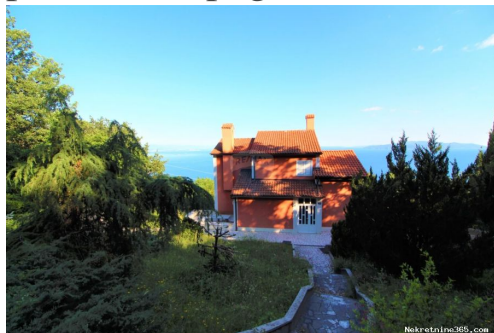

## OPATIJA, VEPRINAC-kuća na osami sa velikom okućnicom, garažom, prekrasnim pogledom na more, Opatija - Okolica, Famiglia

## Comune

Titolo:	OPATIJA, VEPRINAC-kuća na osami sa velikom okućnicom, garažom, prekrasnim pogledom na more
Proprietà per:	Sale
Tipo di casa:	distaccato
Square Feet:	260 m <sup>2</sup>
Lot Size:	3283 m <sup>2</sup>
Numero di piani:	1
Stanze da letto:	4
Bagni:	2
Prezzo:	740,000.00 €
Pubblicato:	08.10.2024