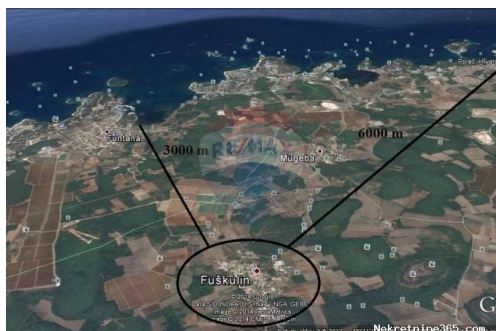

POREČ GRAĐEVINSKO ZEMLJIŠTE, Poreč, Terreno

Info venditore

Nome: ReMax Centar nekretnina
Nome: ReMax
Cognome: Centar nekretnina
Nome della ditta: ReMax Centar Nekretnina
Service Type: Selling and renting
Website: <https://www.remax-centarnekretnina.com>

Paese: Croatia

Region: Primorsko-goranska županija

City: Rijeka

CAP: 51000

Indirizzo: Krešimirova 12a

Phone: 0038551635350

Riguardo a noi: RE / MAX Real Estate Center è il più grande franchisor RE / MAX in Croazia con 8 uffici nelle seguenti città: Zagabria, Fiume, Pola, Parenzo, Umago, Rovigno, Abbazia e Crikvenica. Da oltre 12 anni Re / max Real Estate Center opera come esperto locale nelle aree in cui opera con oltre 90 rappresentanti di vendita.

L'azienda si concentra sulla fornitura di servizi di acquisto e vendita di immobili di altissima qualità e personalizzati ai propri clienti. Consulente affidabile per il mercato immobiliare croato, Re / max Real Estate Center è determinato a mantenere rigorosi standard di eccellenza attraverso continui indicatori di successo nelle vendite immobiliari e sostenendo il valore del marchio Re / max.

Reg No.: 656/2009