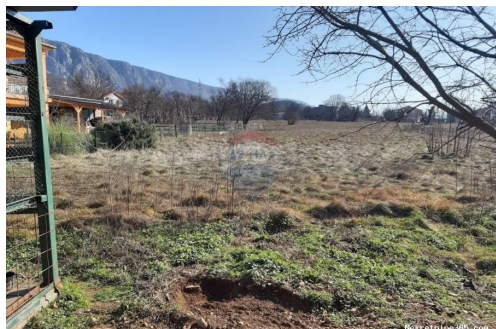

Crikvenica, zaleđe građevinski teren 1357m2, Vinodolska Općina, Terreno

Info venditore

Nome:	ReMax Centar nekretnina
Nome:	ReMax
Cognome:	Centar nekretnina
Nome della ditta:	ReMax Centar Nekretnina
Service Type:	Selling and renting
Website:	https://www.remax-centarnekrtnina.com
Paese:	Croatia
Region:	Primorsko-goranska županija
City:	Rijeka
CAP:	51000
Indirizzo:	Krešimirova 12a
Phone:	0038551635350
Riguardo a noi:	RE / MAX Real Estate Center è il più grande franchisor RE / MAX in Croazia con 8 uffici nelle seguenti città: Zagabria, Fiume, Pola, Parenzo, Umago, Rovigno, Abbazia e Crikvenica. Da oltre 12 anni Re / max Real Estate Center opera come esperto locale nelle aree in cui opera con oltre 90 rappresentanti di vendita. L'azienda si concentra sulla fornitura di servizi di acquisto e vendita di immobili di altissima qualità e personalizzati ai propri clienti. Consulente affidabile per il mercato immobiliare croato, Re / max Real Estate Center è determinato a mantenere rigorosi standard di eccellenza attraverso continui indicatori di successo nelle vendite immobiliari e sostenendo il valore del marchio Re / max.
Reg No.:	656/2009